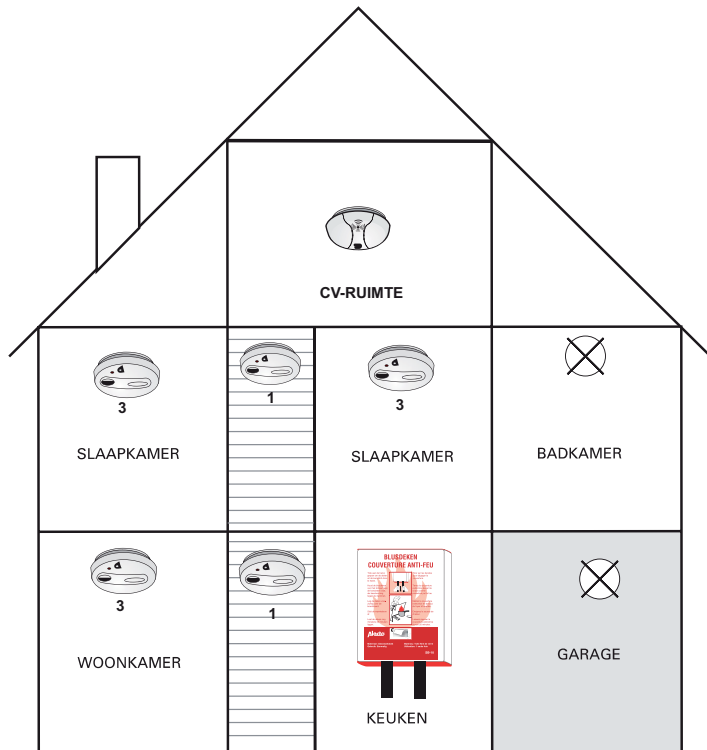

SNELLE INSTALLATIE INSTRUCTIES

BrandpreventieBOX

1 = HOOGSTE PRIORITEIT - 3 = LAAGSTE PRIORITEIT

-  SA-15 rookmelder
-  COA-22 koolmonoxidemelder
-  Niets plaatsen

Belangrijke telefoonnummers

Politie, brandweer en ambulance:	112
Politie algemeen (GEEN SPOED):	0900-8844
Huisarts:	
Gas- of stroomstoringen:	0800-9009
Slachtofferhulp Nederland:	0900-0101
EHBO Nederland/Oranje Kruis:	070-3383232

Checklijst controle melders (3 x SA-15 1 x COA-22)

-	- 20	-	- 20
-	- 20	-	- 20
-	- 20	-	- 20
-	- 20	-	- 20
-	- 20	-	- 20
-	- 20	-	- 20
-	- 20	-	- 20
-	- 20	-	- 20
-	- 20	-	- 20
-	- 20	-	- 20