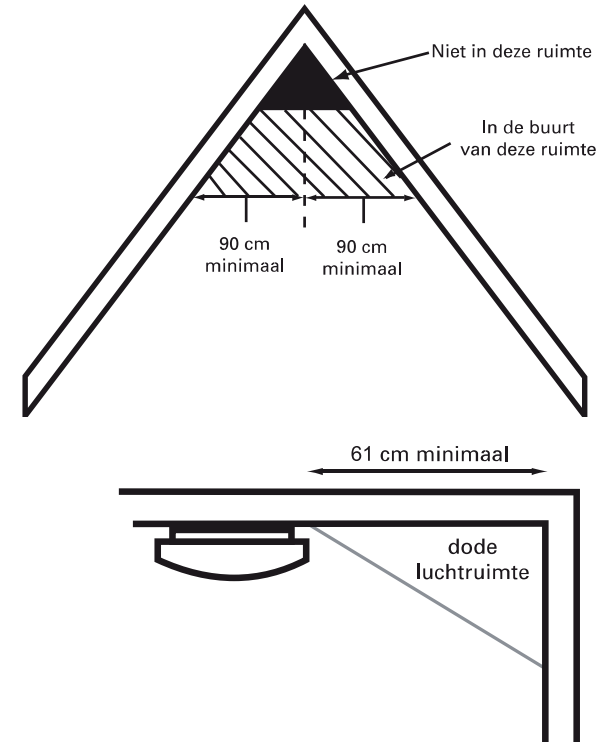

SNELLE INSTALLATIE INSTRUCTIES

BrandpreventieBOX

1 = HOOGSTE PRIORITEIT - 3 = LAAGSTE PRIORITEIT

-  SA-15 rookmelder
-  COA-22 koolmonoxidemelder
-  Niets plaatsen

Belangrijke telefoonnummers

Politie, brandweer en ambulance:	112
Politie algemeen (GEEN SPOED):	0900-8844
Huisarts:	
Gas- of stroomstoringen:	0800-9009
Slachtofferhulp Nederland:	0900-0101
EHBO Nederland/Oranje Kruis:	070-3383232